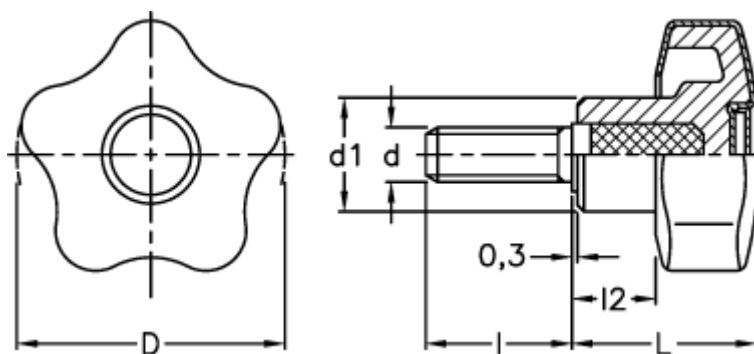

Varenummer: 23021699139

Beskrivelse: E+G Stjernegreb i termoplast

VCT.43 p-M8x25 SOFT C9 dækkappe RAL9005 - sort

Mål

D	= 43
d1	= 17.0
d 6g	= M8
l	= 25
L	= 17.0
l2	= 11.0